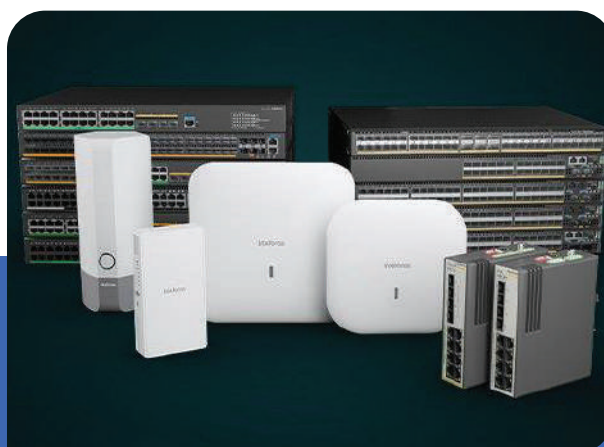

**SOLUÇÕES REDES
EMPRESARIAIS
ROBUSTAS**